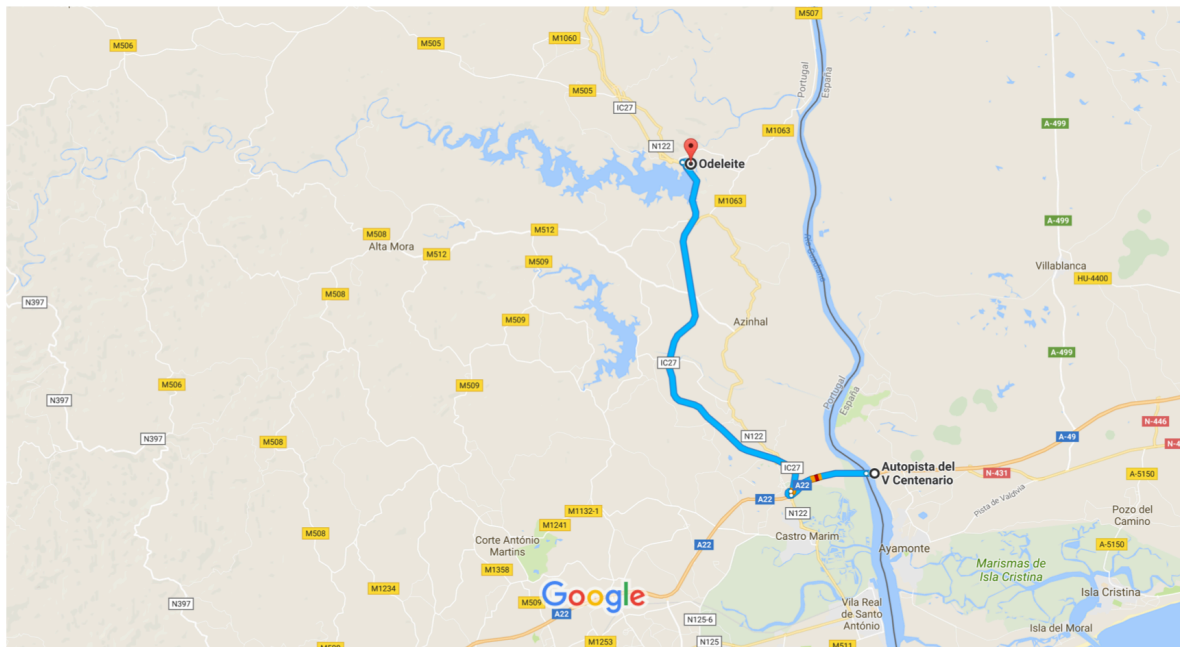

En coche 18,5 km, 14 min

Autopista del V Centenario

21400 Ayamonte, Huelva

- ↑ 1. Dirígete hacia el oeste por A-49
⚠ Entrando en Portugal 290 m
- ↑ 2. Continúa por A22 2,8 km
- ↘ 3. Toma la salida 18 hacia N122/IC27, en dirección V.R.S.to António/Beja 300 m
- ↶ 4. Gira a la izquierda hacia IC27/N122 (indicaciones para Beja/Alcoutim)
i Continúa hacia IC27 14,5 km
- ↘ 5. Gira ligeramente a la derecha hacia R. da Escola 61 m
- ↶ 6. Gira a la izquierda hacia R. da Escola 180 m
- ↘ 7. Gira a la derecha hacia R. da Escola 300 m

Odeleite

Portugal

Datos del mapa ©2017 Google, Inst. Geogr. Nacional España 2 km